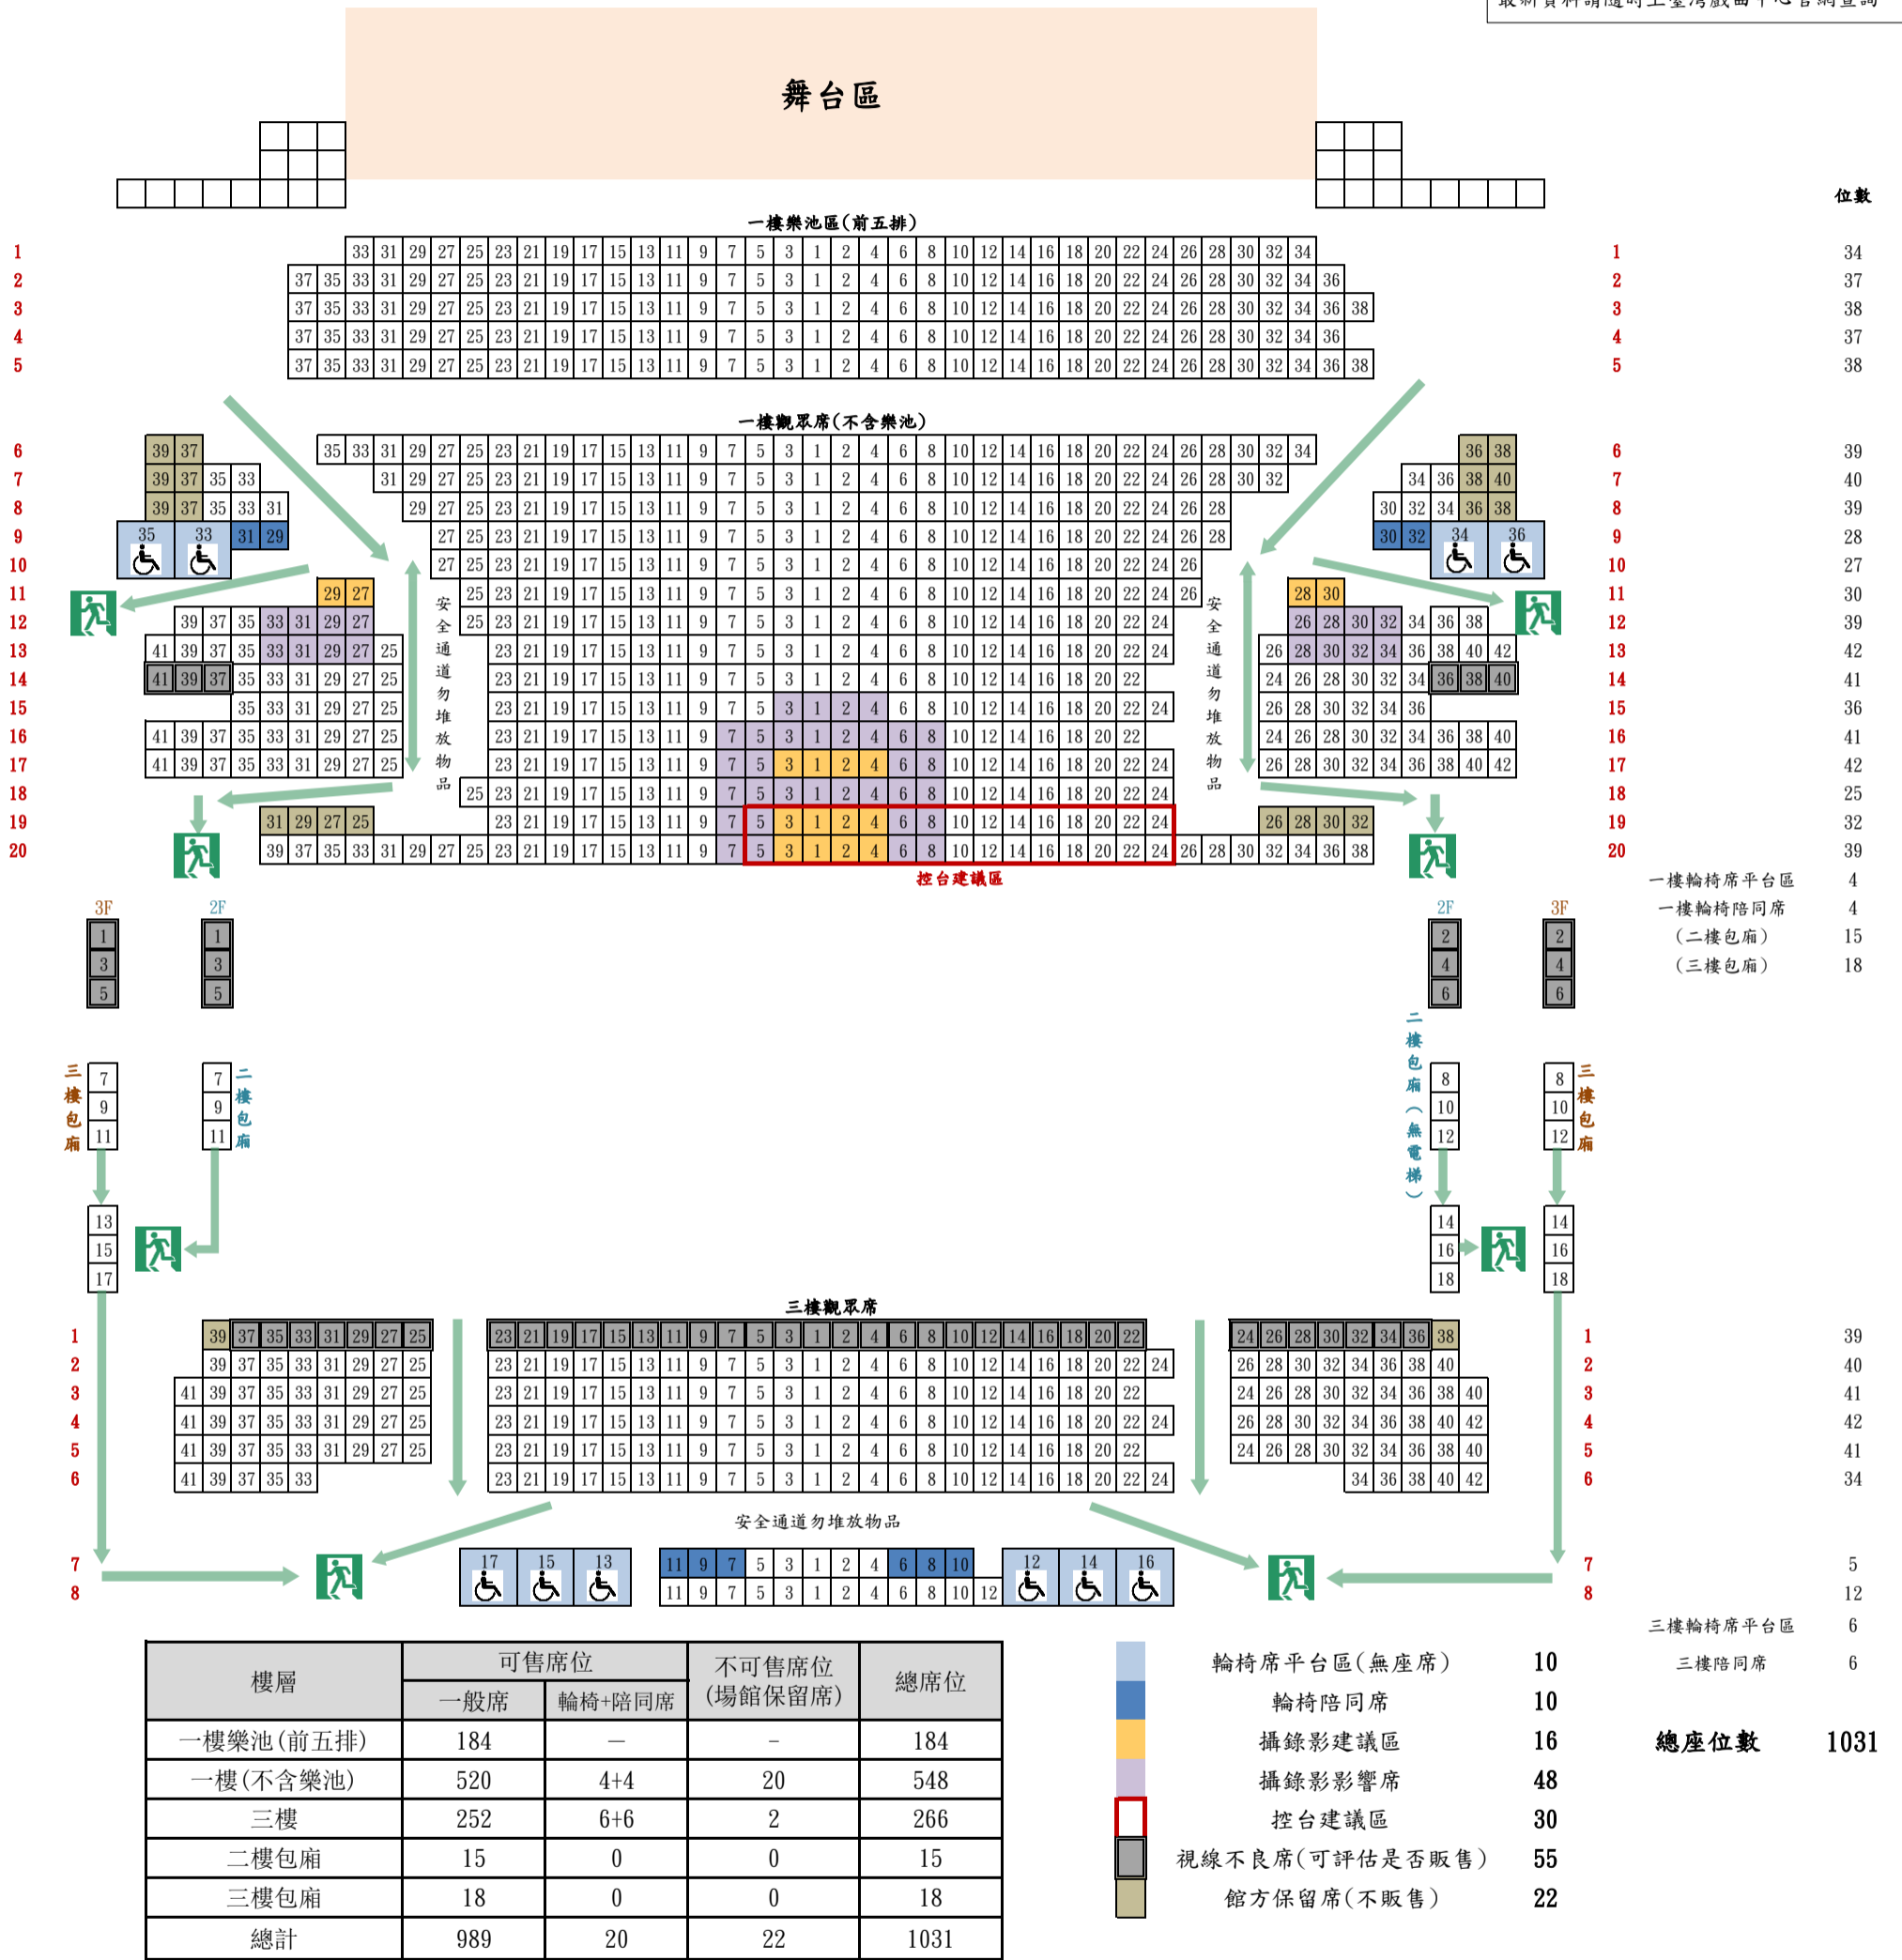

戲曲中心大表演廳 座位圖(使用樂池)

版本：20240726
最新資料請隨時上臺灣戲曲中心官網查詢

註1 視線不良席及最後兩排控台區僅提供參考，請至現場實地勘查。

註2 攝錄影架機區域請視機體大小調整座位數，另架機位置周邊觀眾視野易受影響，亦請考慮保留席位。

註3 觀眾席詳細規範，請參考該廳「技術資料」及「技術圖面」。